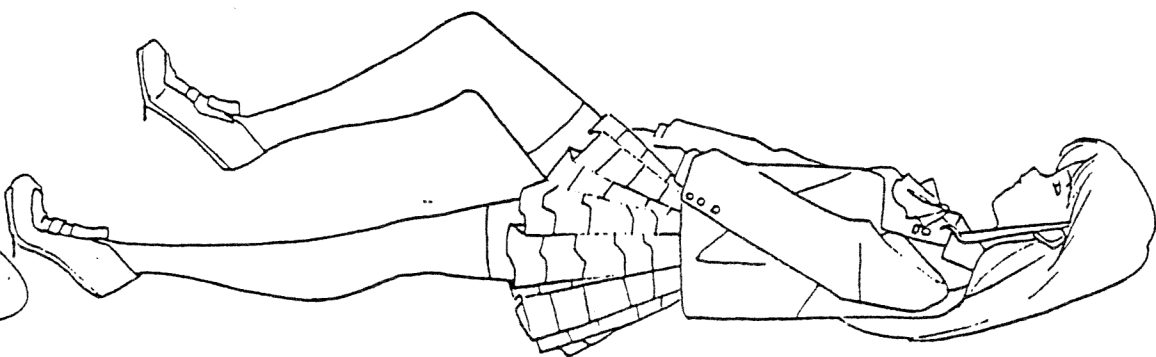

藤原綾 制服

◎ 制服時のハイヒールはニッキーらしい物か? 未定ハズす。

11/15
11.5.8/24