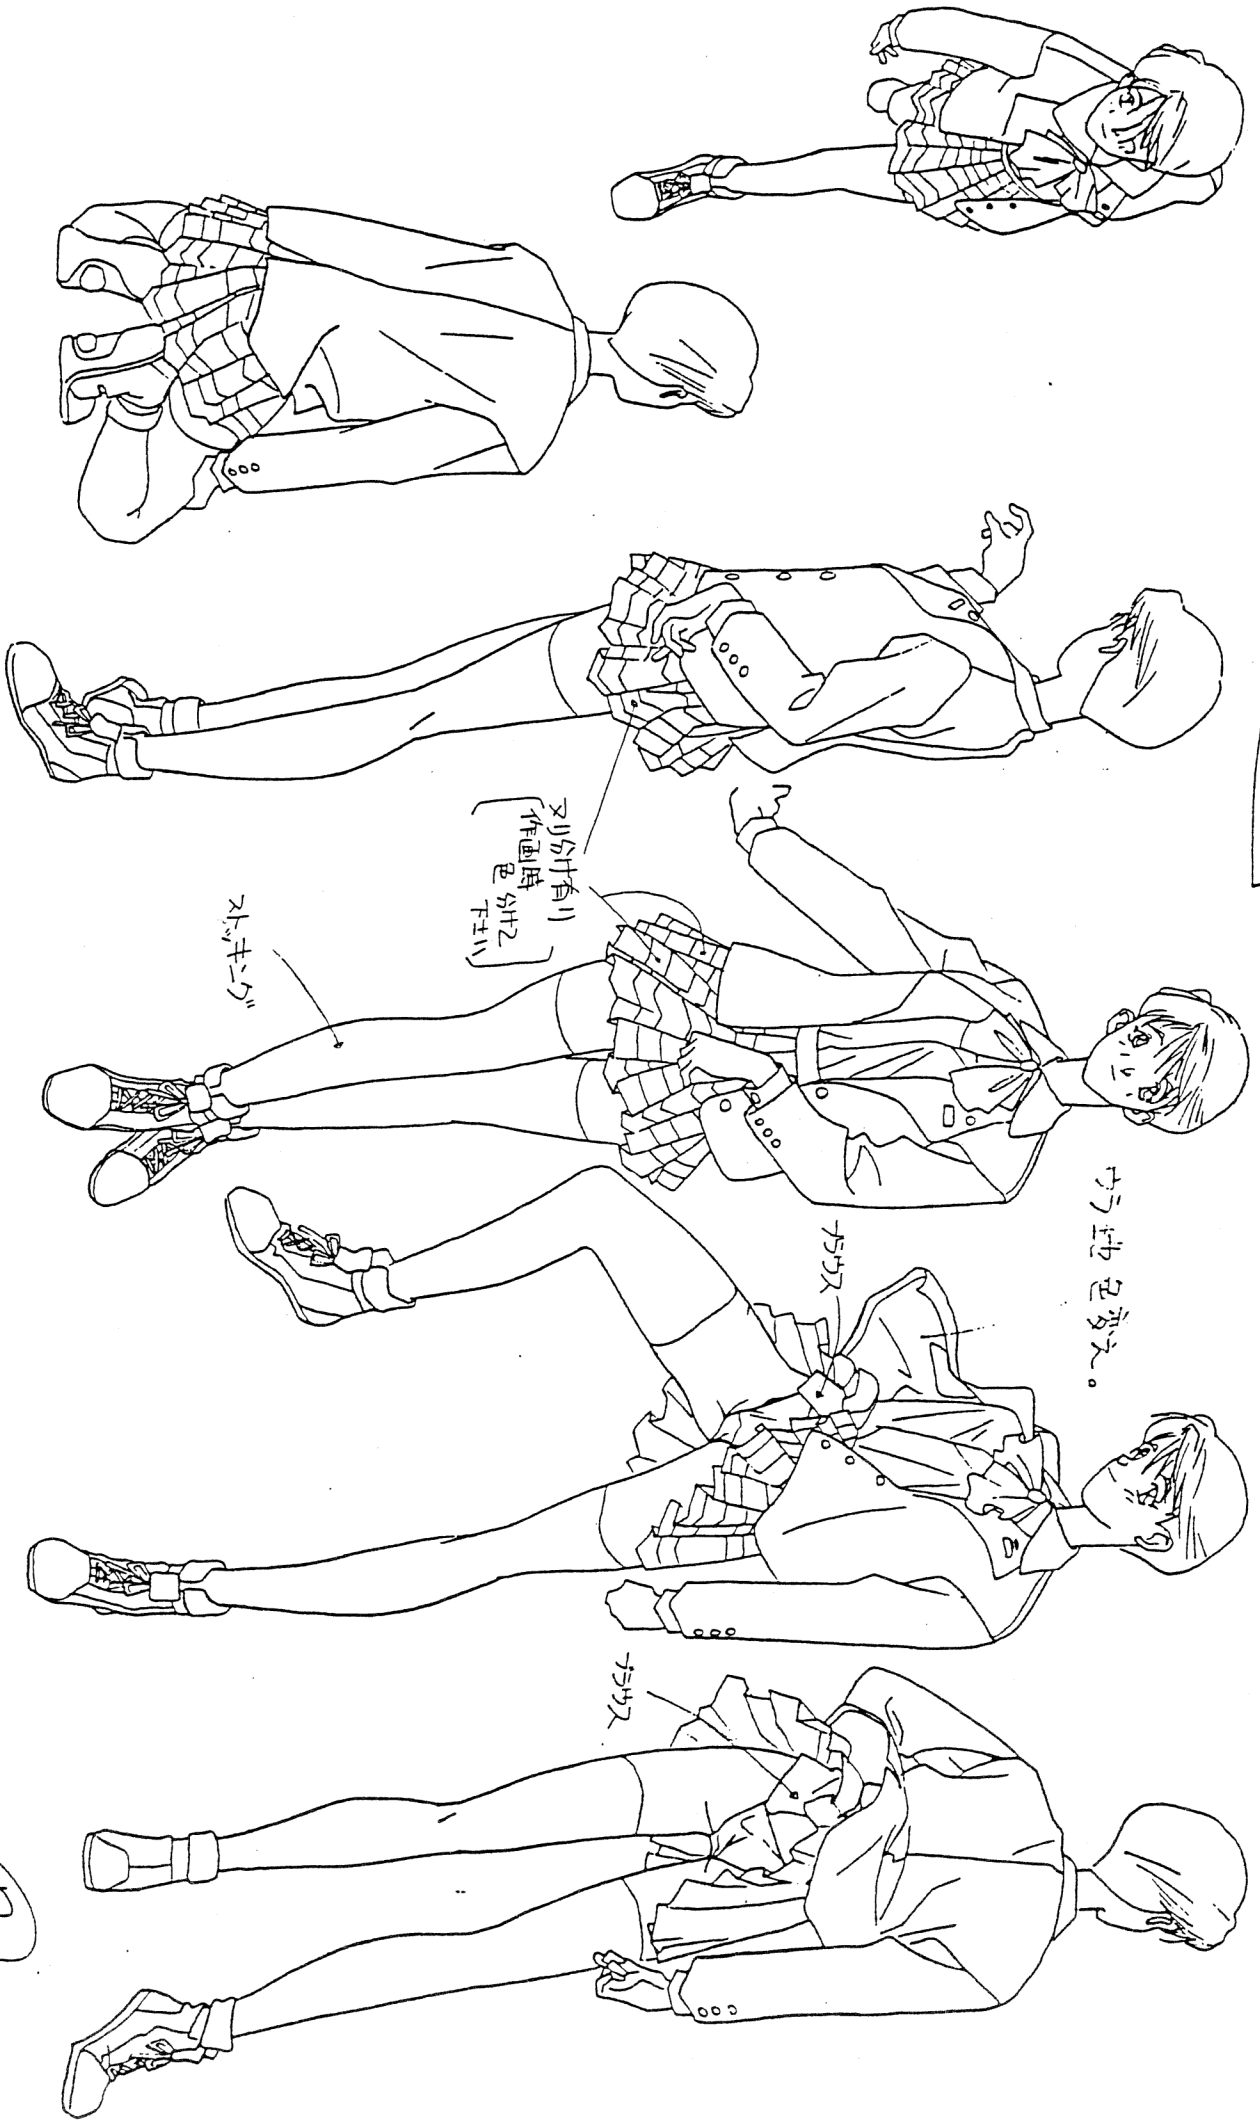

※髪は23歳頃の髪を参考にした。

HE 2/10

2-10-171 麻省 PV

髪型 髪

髪型 髪

※ハチの横、下<5>は髪に髪(髪)

髪  
H.S. 8/11

遠野 マチ

改正版

MS 8/26

遠野 みづき

10-カーサス  
柄に付いた  
いきま

HS. 8.20

遠野 夢叶 制服

© 制服時のポイントは「ニーグー」の4物2”

士、新、い、は、ま

8.20

藤原 綾

Handwritten signature and date: 8/12

藤原 綾

※下着内. 半透明部分の草模様. 包ムス  
ロング時 模様 (包ムス) 省略 OK2対

8/24  
HIS

藤原 紋

※中文字の模様中、穴あき封  
スカート、足袋見出しのデザイン等について

品  
8.18

早坂 品

肌、透けすぎず、  
 (少し、ロウソク時は一見きれいOKです)

※髪は少しだけボーンとゆるくです。

HS. 8/25

早坂 品

\* ホター、ロニク時各略可。

[ナシク又着田崎  
ナラシキ一、一色ヲリズ  
OKZd]