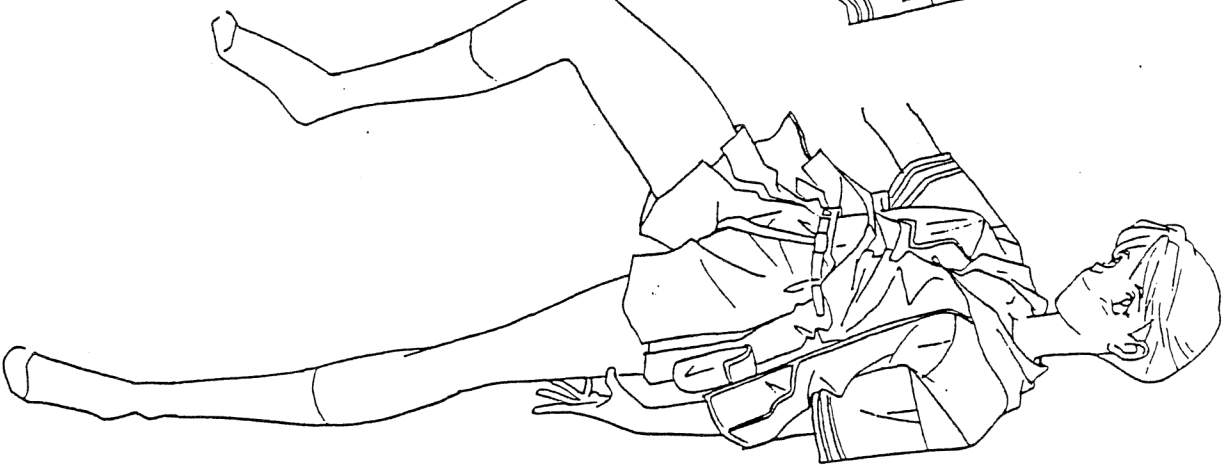

※髪は23歳頃の髪を参考にした。

HE 2/10

2-10-171 麻省 PV

髪型 髪

髪型 髪

※ハチの横、下<5>は髪に髪(髪)

髪  
H.S. 8/11

遠野 マチ

改正版

MS 8/26

遠野 みづき

10-カーサス  
柄に付いた  
いきま

HS. 8.20

遠野 夢叶 制服

© 制服時のポイントは「ニーグー」の4物2”

士、新、い、は、ま