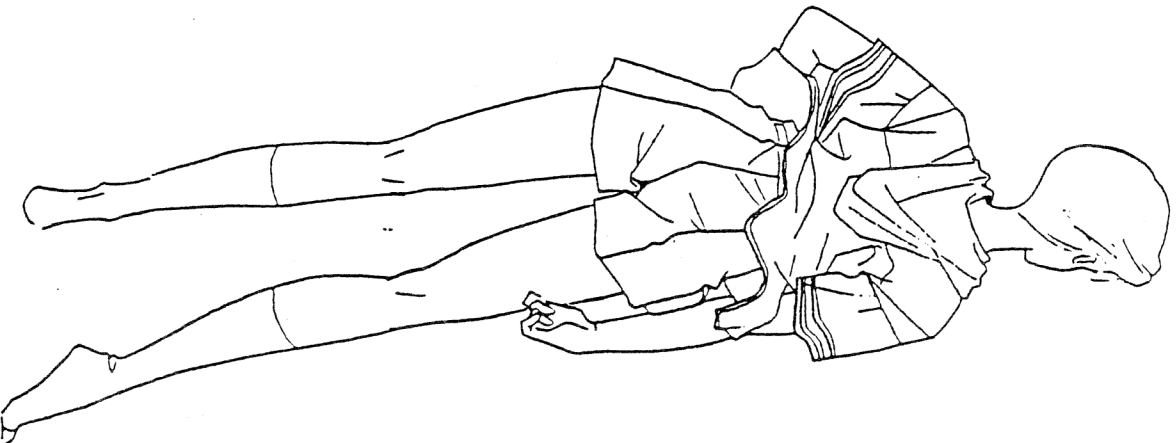

※髪は23歳頃の髪を参考にした。

HE 2/10

2-10-171 麻省 PV

髪型 髪

髪型 髪

※ハチの横、下<5>は髪に髪(髪)

髪  
H.S. 8/11

遠野 マチ

改正版

MS 8/26

遠野 みづき

10-カーサス  
柄に付いた  
いきま

HS. 8.20

遠野 夢叶 制服

© 制服時のポイントは「ニーグー」の4物2”

士、新、い、は、ま