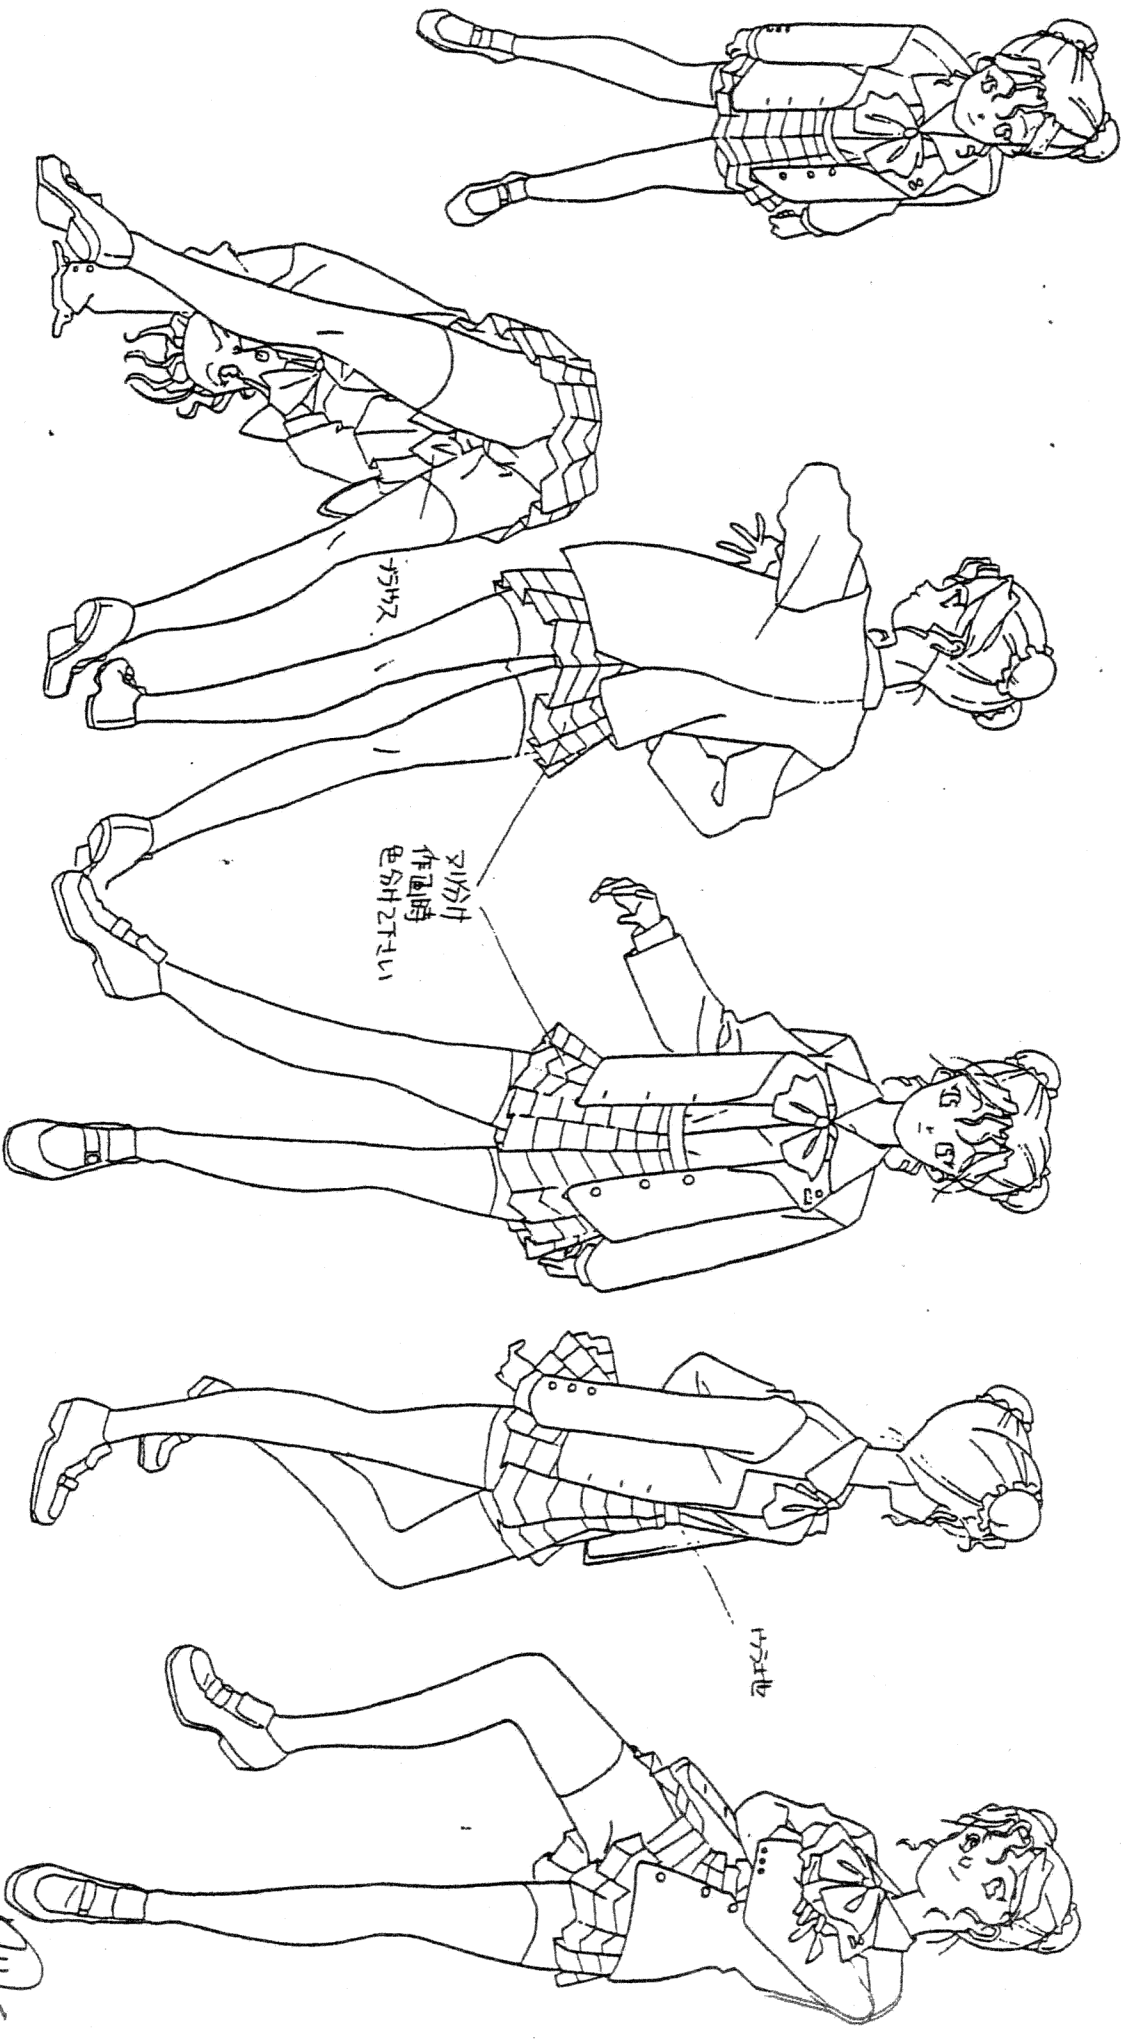

※髪は23歳頃の髪を参考にした。

HE 2/10

2-10-171 麻省 PV

髪型 髪

髪型 髪

※ハチの横、下<5>は髪に髪(髪)

髪  
H.S. 8/11

遠野 マチ

改正版

MS 8/26

遠野 みづき

10-カーサス  
柄に付いた  
いきま

HS. 8.20

遠野 夢叶 制服

© 制服時のポイントは「ニーグー」の4物2”

士、新、い、は、ま

品  
8.18

早坂 品

肌、透けすぎず、  
 (少し、ロウソク時は一見きれいOKです)

※髪は少しだけボーンとゆるくです。

HS. 8/25

早坂 品

\* ホター、ロニク時各略可。

[ナシク又着田崎  
ナラシキ一、一色ヲリズ  
OKZd]

  
H5.8/25

早坂 品

※ボタン、ロング袖省略可。

(スカートはリボンで結ぶ)  
足袋は省略

早坂

早坂 品 制服

115.8/26

遠野ミナ子