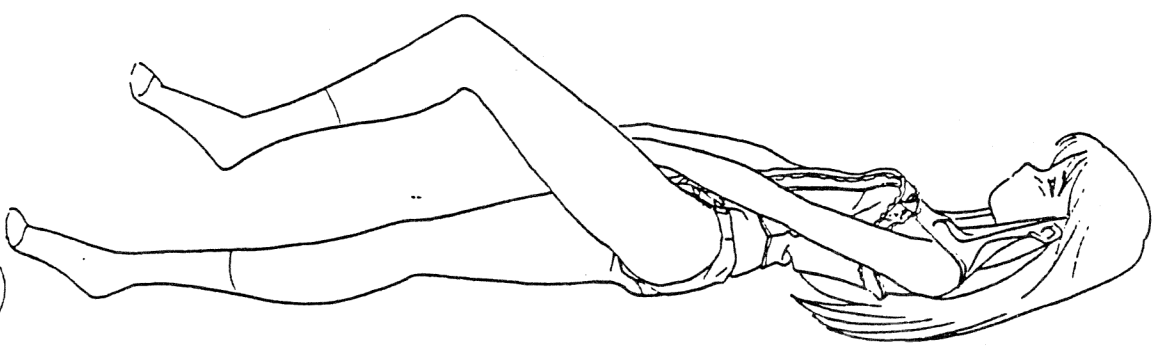

改正版

MS 8/26

遠野 みづき

10-カーサス  
柄に付いた  
いきま

HS. 8.20

遠野 夢叶 制服

© 制服時のポイントは「ニーグー」の4物2”

士、新、い、は、ま

8.20

藤原 綾

Handwritten signature and date: 8/12

藤原 綾

※下着内. 半透明部分の草模様. 包ムス  
ロング時 模様 (包ムス) 省略 OK2対

8/24  
HIS

藤原 紋

※中文字の模様中、穴あき封  
スカート、足袋見出しのデザイン等について