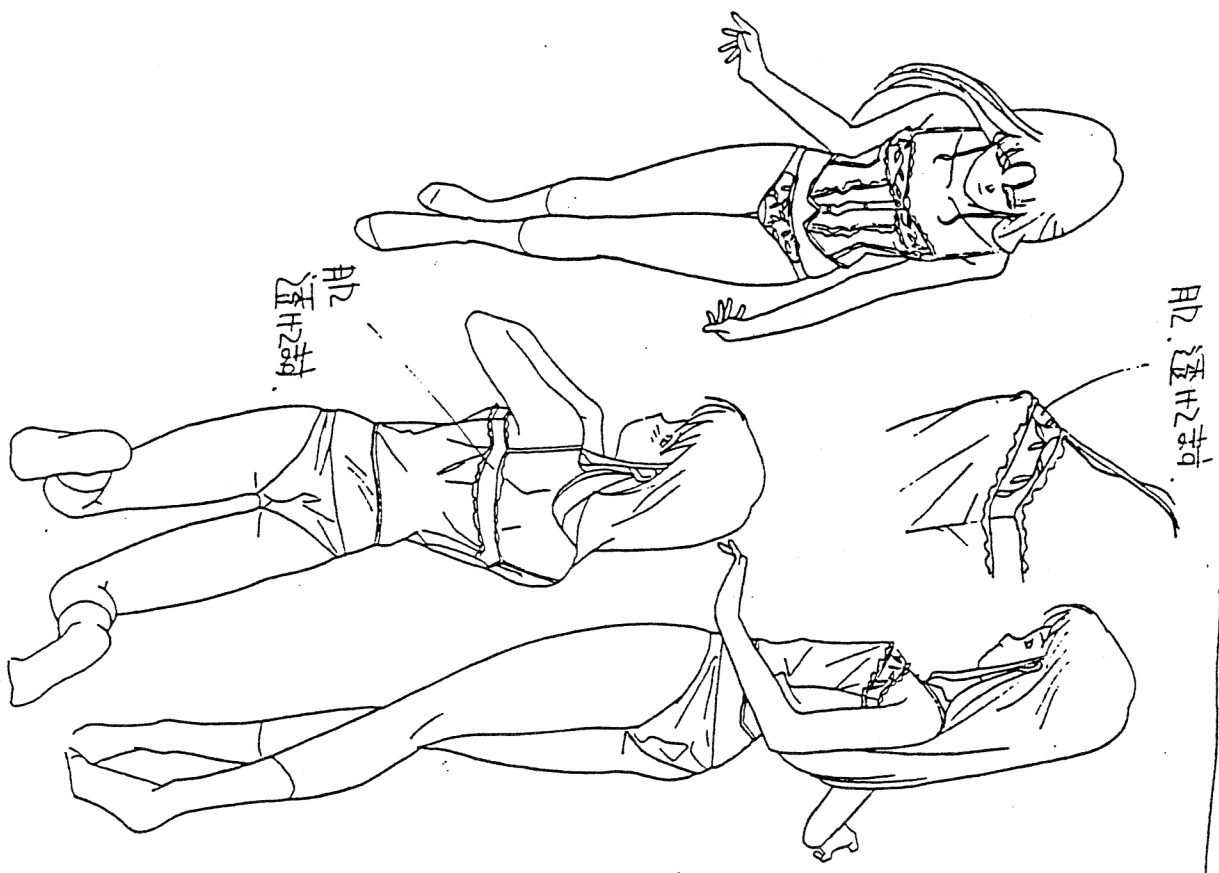

改正版

MS 8/26

遠野 みづき

10-カーサス  
柄に付いた  
いきま

HS. 8.20

遠野 夢叶 制服

© 制服時のポイントは「ニーグー」の4物2”

士、新、い、は、ま

8.20

藤原 綾

Handwritten signature and date: 8/12

藤原 綾

※下着内. 半透明部分の草模様. 包ムス  
ロング時 模様 (包ムス) 省略 OK2対

8/24  
HIS

藤原 紋

※中文字の模様中、穴あき封  
スカート、足袋見出しのデザイン等について