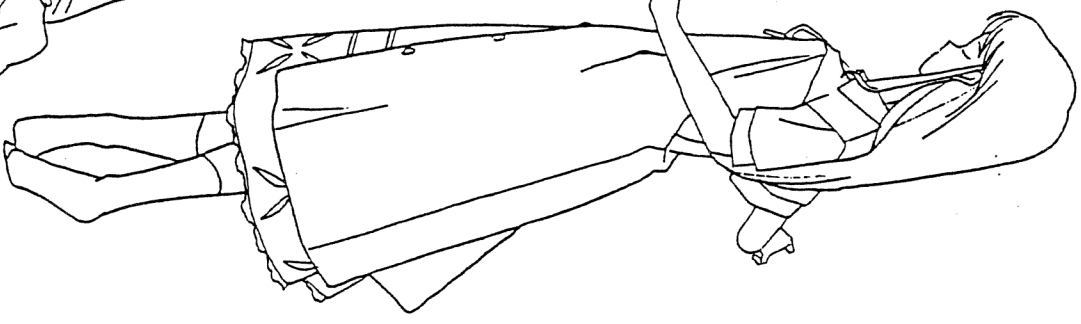

藤原 綾

2/2
H5
2/24