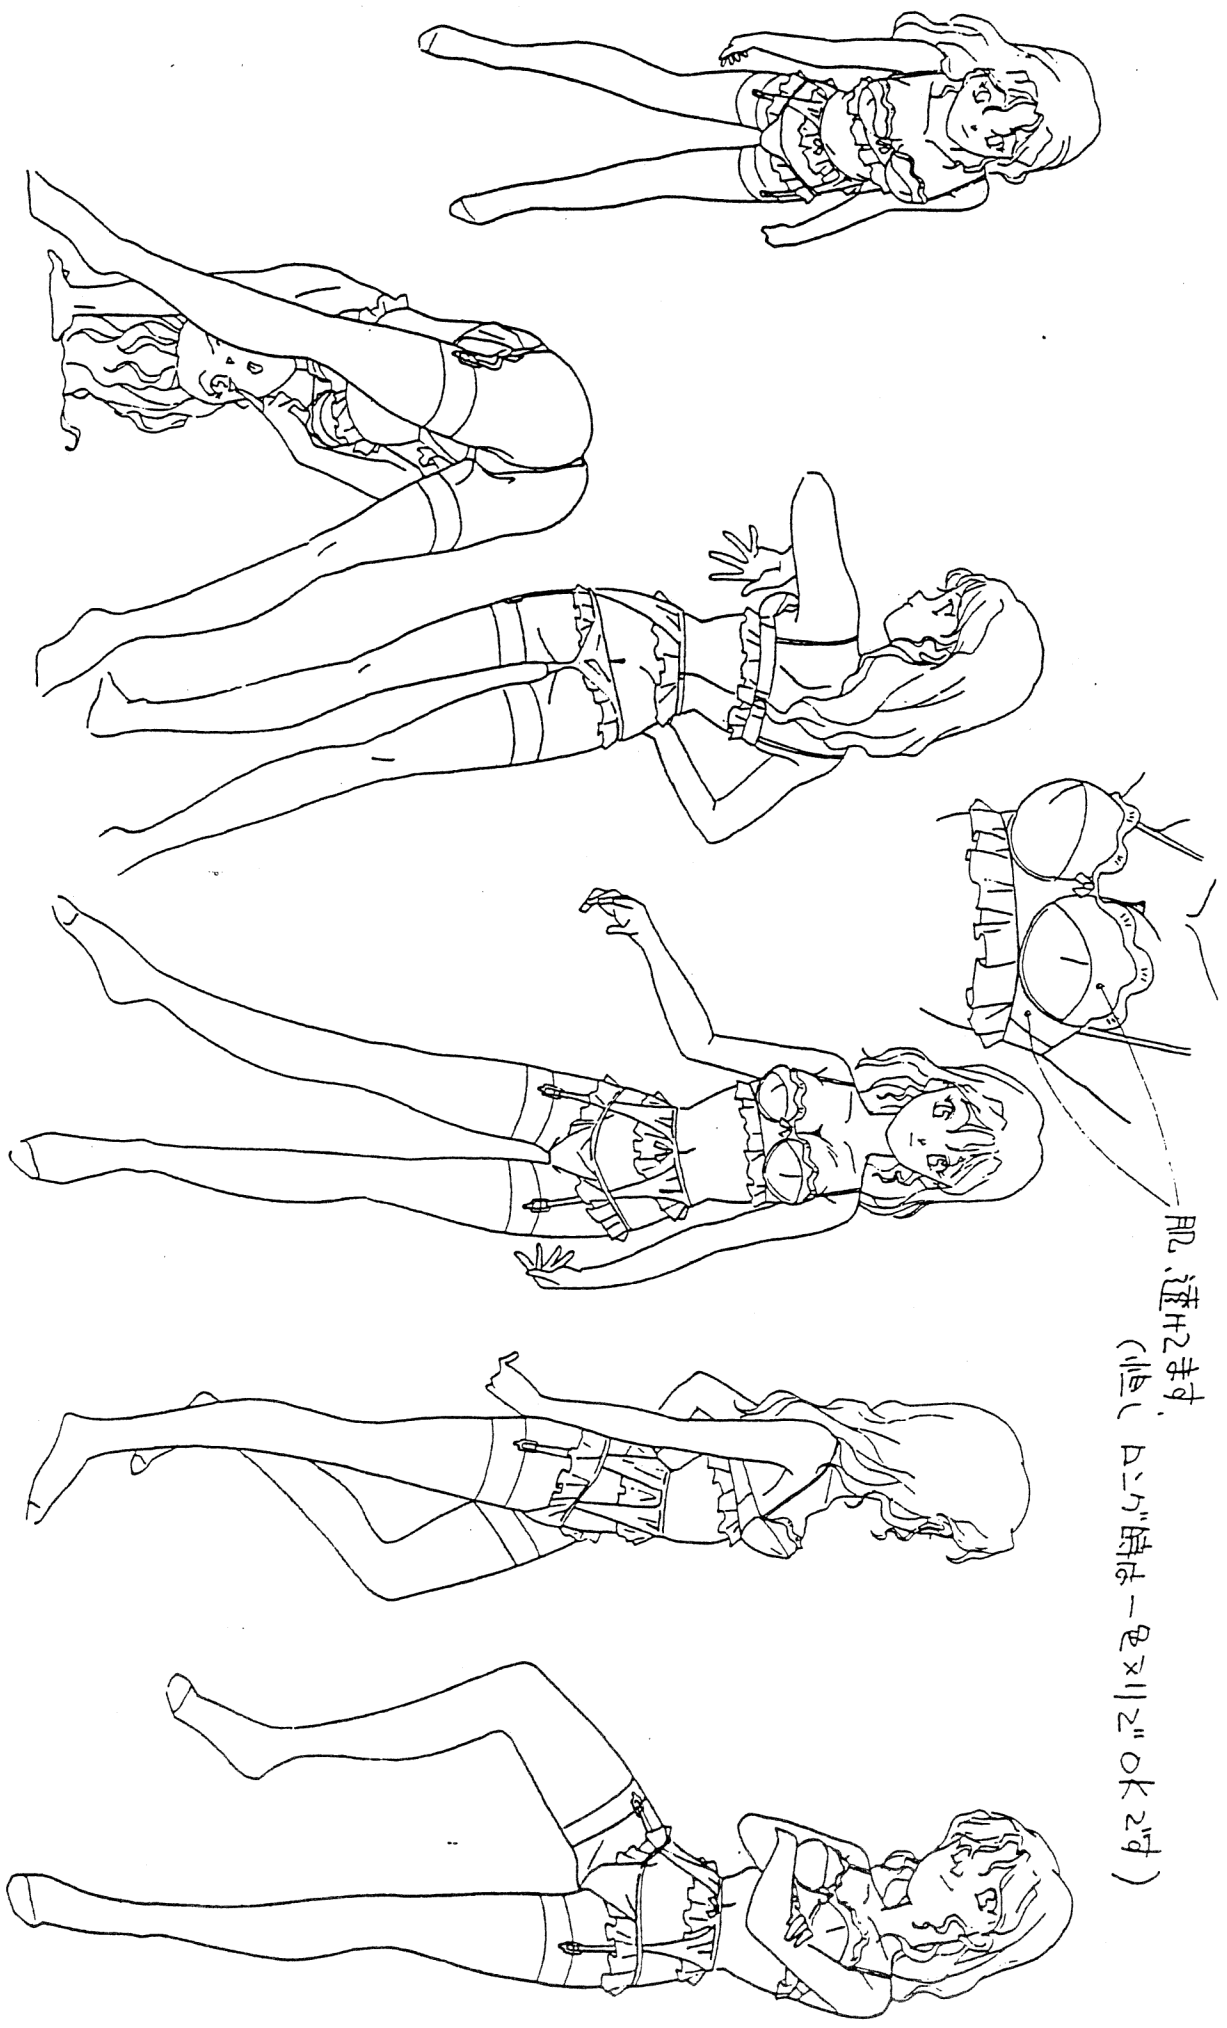

※髪は23歳頃の髪を参考にした。

HE 2/10

2-10-171 麻省 PV

髪型 髪

髪型 髪

※ハチの横、下<5>は髪に髪(髪)

髪  
H.S. 8/11

遠野 マチ

改正版

MS 8/26

遠野 みづき

10-カーサス  
柄に付いた  
いきま

HS. 8.20

遠野 夢叶 制服

© 制服時のポイントは「ニーグー」の4物2”

士、新、い、は、ま

115.8/A

藤原 綾

2/2  
H5  
2/24

藤原綾 制服

◎ 制服時のハイヒールはニッキーらしい物か? 未定ハズす。

11/15  
11.5.8/24

ス-10-1171麻呂 P.V

早坂 品

品  
8.18

早坂 品

肌、透けすぎず、  
 (少し、ロウソク時は一見きれいOKです)

※髪は少しだけボーンとゆるくです。

HS. 8/25

早坂 品

\* ホター、ロニク時各略可。

[ナシク又着田崎  
ナラシキ一、一色ヲリズ  
OKZd]